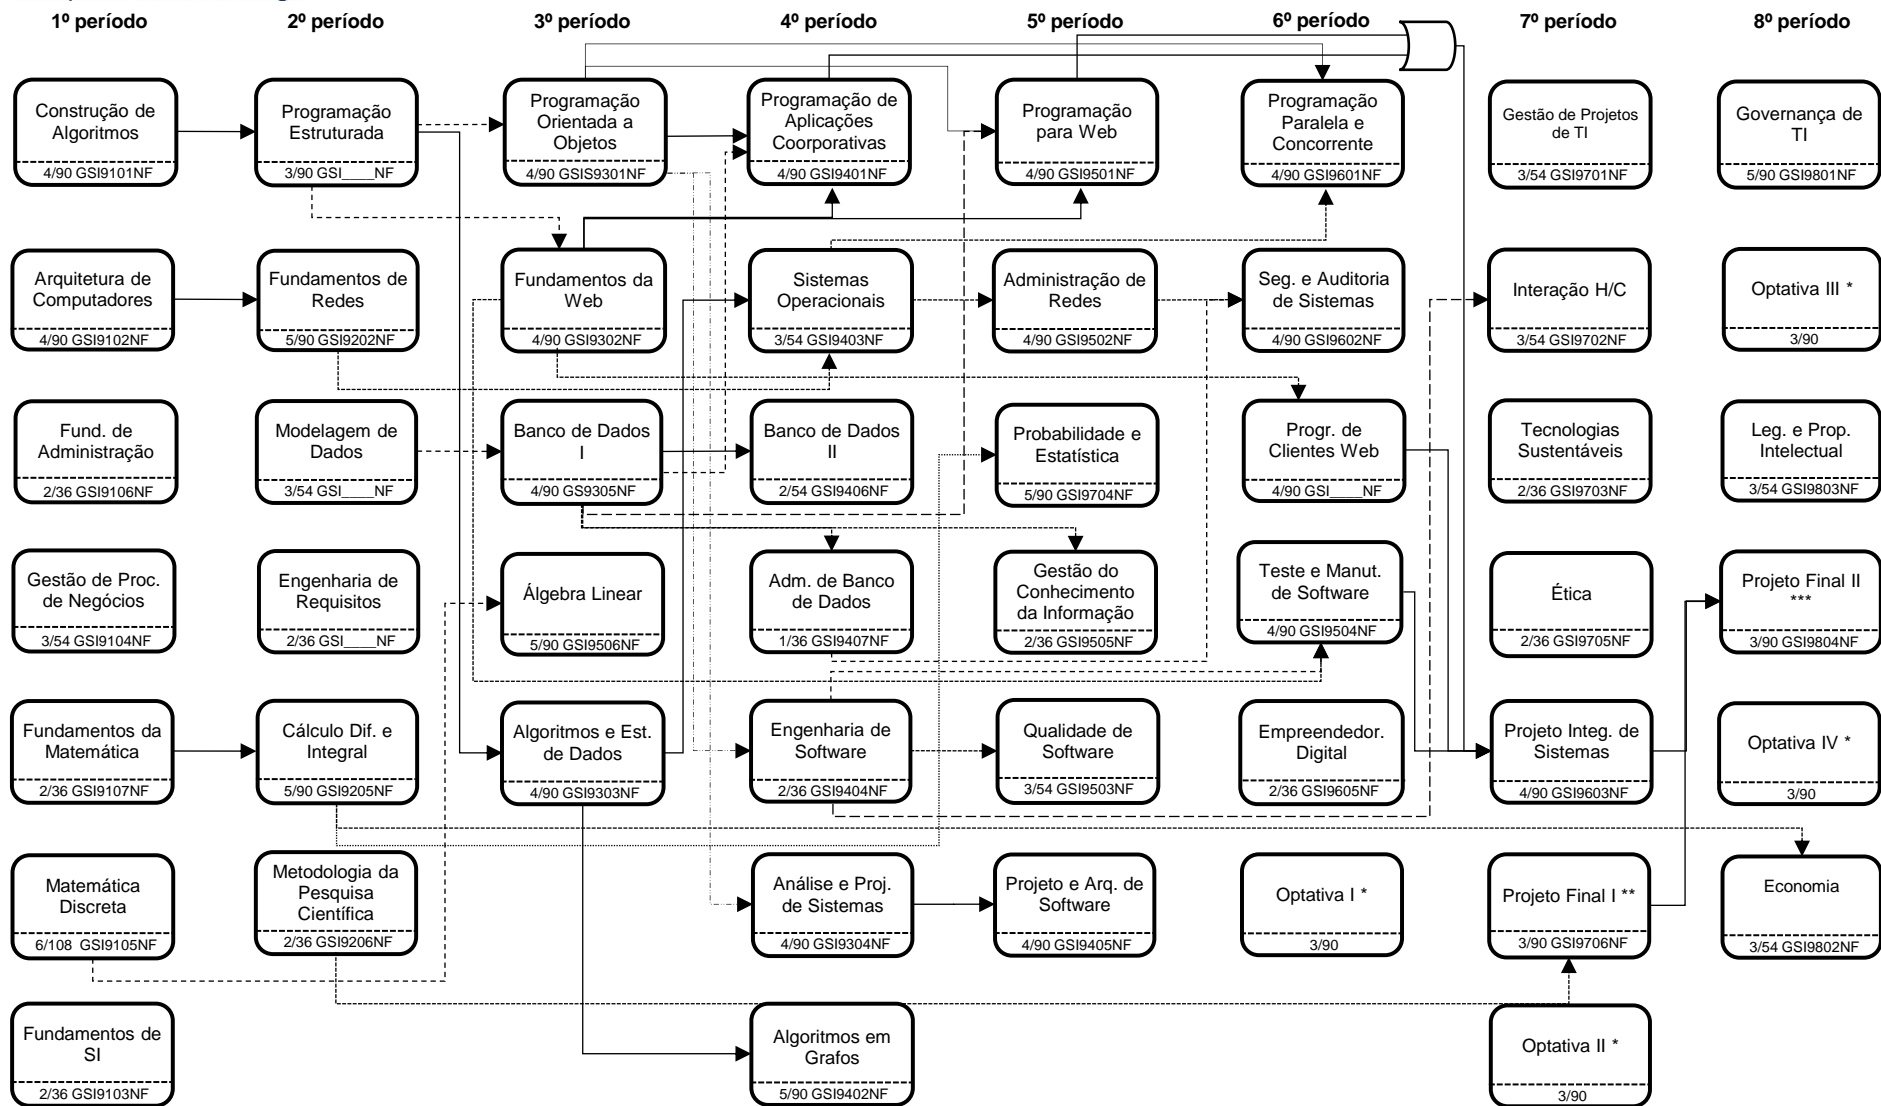

FLUXOGRAMA

BACHARELADO EM SISTEMAS DE INFORMAÇÃO

Obs: Os números situados no canto inferior representam, respectivamente, créditos, carga horária e código da disciplina.
 * O aluno deve cumprir carga horária mínima de 360 horas/aula e também, ao menos, 12 créditos de disciplinas Optativas.
 ** O aluno deve ter cumprido 70% da carga horária total do curso cumprida.
 *** Projeto Integrador de Sistemas apenas é pré-requisito para Projetos Finais voltados para o desenvolvimento de sistemas.

Total de horas disciplinas obrigatórias: 3240 horas/aula = 2700 horas relógio
Total de horas disciplinas optativas: 360 horas aula = 300 horas relógio
Total de horas de atividades complementares: 100 horas
Total de horas do curso: 3100 horas
Prazo máximo de integralização curricular: 14 semestres